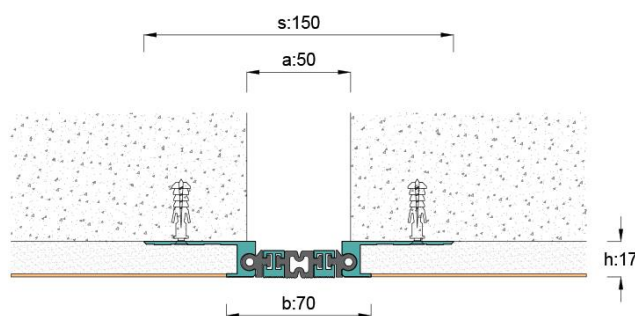

AR 209-050

Характеристики:

Встраиваемый профиль для деформационных швов для стен и потолка, ширина шва 50мм. Подходит для подвесных потолков, а также для гипсокартонных стен.

Совместим с профилем для пола серии AR 301.

Ширина видимой части, мм	70 мм
Высота профиля(высота установки), мм	17 мм
Компенсация деформаций, мм	+/-10мм
Длина профиля, м	3
Компенсационный материал	Система алюминиевых профилей комбинированных с вставками из специальной резины черного цвета